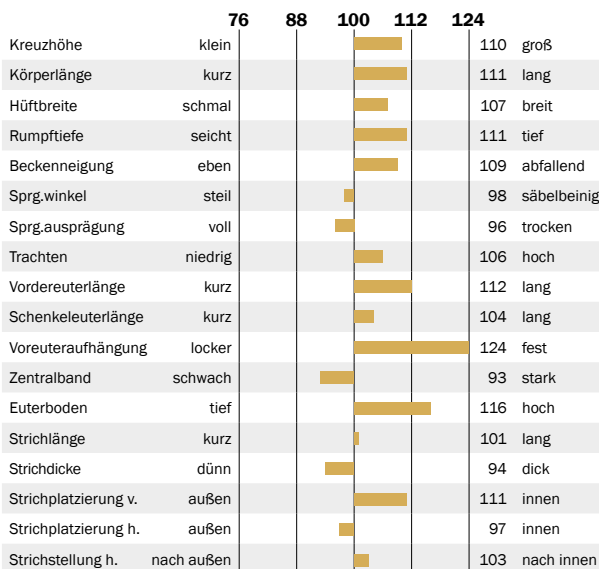

Instyle PP

aAa 561 AA A1/A2

Instyle PP

HB-NR.: 874.644 geboren: 05.05.2022

Tö. Betr. Si. 86 %

Milch-kg	+ 638
Fett-%	+ 0,08
Fett-kg	+ 34
Eiweiß-%	- 0,05
Eiweiß-kg	+ 18
MW	118

- sehr gute Euter
- gute Bemuskelung
- gute Fitness

Rahmen: 111 Bemuskelung: 116 Fundament: 109 Euter: 126

IQ P

Baila 1/83 84 86 85
2/2 La. 9.417 3,83 361 3,36 317

Majestaet PP

Beatrice 1/81 82 88 84 - Manolo P
2/1 La. 8.384 4,11 345 3,60 302

Zellzahl	ZZ	107
Nutzungsdauer	ND	119
Fruchtbarkeitswert	FRW	103
Melkbarkeit	MBK	101
Persistenz	PER	107

Fitness	FIT	114
Fleischwert	FW	105
Kalbeverlauf paternal	KVpat	102
Kalbeverlauf maternal	KVmat	103
Vitalitätswert	VIW	102

Gesamtzuchtwert GZW 126

Menzel PP

aAa 654 AB A1/A2

Menzel PP

HB-NR.: 855.799 geboren: 27.03.2023

Monet PP

428
2/1 La. 7.812 4,97 389 3,71 290

Hatrack PP

307 - Manolo P
5/5 La. 11.364 3,98 452 3,38 384

Zellzahl	ZZ	114
Nutzungsdauer	ND	124
Fruchtbarkeitswert	FRW	112
Melkbarkeit	MBK	98
Persistenz	PER	102