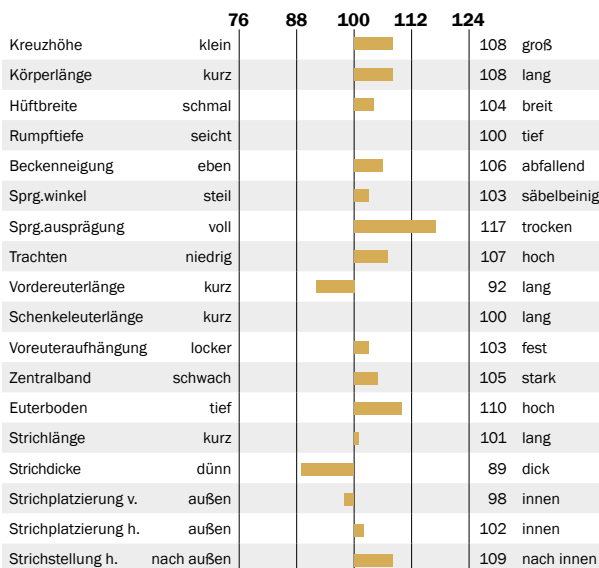

Rahmen: 111 Bemuskelung: 116 Fundament: 109 Euter: 126

IQ P

Baila 1/83 84 86 85
2/2 La. 9.417 3,83 361 3,36 317

Majestaet PP

Beatrice 1/81 82 88 84 - Manolo P
2/1 La. 8.384 4,11 345 3,60 302

Zellzahl	ZZ	107
Nutzungsdauer	ND	119
Fruchtbarkeitswert	FRW	103
Melkbarkeit	MBK	101
Persistenz	PER	107

Fitness	FIT	114
Fleischwert	FW	105
Kalbeverlauf paternal	KVpat	102
Kalbeverlauf maternal	KVmat	103
Vitalitätswert	VIW	102

Gesamtzuchtwert GZW 126

Menzel PP

aAa 654 AB A1/A2

Menzel PP

HB-NR.: 855.799 geboren: 27.03.2023

Tö. Betr. Si. 84 %

Milch-kg	+ 947
Fett-%	- 0,09
Fett-kg	+ 31
Eiweiß-%	+ 0,04
Eiweiß-kg	+ 37
MW	125

- sehr lange Nutzungsdauer
- starke Fundamente
- Rinderbulle

Rahmen: 106 Bemuskelung: 109 Fundament: 122 Euter: 109

Monet PP

428
2/1 La. 7.812 4,97 389 3,71 290

Hatrack PP

307 - Manolo P
5/5 La. 11.364 3,98 452 3,38 384

Zellzahl	ZZ	114
Nutzungsdauer	ND	124
Fruchtbarkeitswert	FRW	112
Melkbarkeit	MBK	98
Persistenz	PER	102